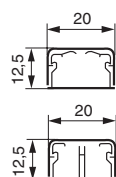

DLPlus mini kábelcsatorna 20×12,5 mm

csatorna- és kábelvezetési kiegészítők

Kábelrögzítő perem!

Kiválasztási táblázat: **598. oldal**

Csom.	Kat. szám	Mini kábelcsatorna
120 ⁽¹⁾	0 300 08	Fehér Hossz: 2,1 m ⁽²⁾ Fedéllel szállítva Válaszfal nélkül
120 ⁽¹⁾	0 300 07	Válaszfalal (kábelrögzítő perem nélkül!)
30 ⁽¹⁾	0 306 77	Távtartó padlószegélyre szereléshez 2,1 m hosszú, gesztenyebarna

Csom.	Kat. szám	Kiegészítő elemek
20	0 312 02	Végzáró
10	0 302 21	Állítható külső-belső könyök
10	0 302 23	Állítható kanyarelem
10	0 302 24	T elem
20	0 336 02	Takaróelem Tökéletesen elfedi a csatornaillesztéseket

(1) Egy gyűjtőcsomagoláshoz számlázott folyóméterhossz
(2) A 2,1 m-es szálat 2 m-nek számlázzuk

Elágazódobozok és távtartó a csatorna padlószegélyre szereléséhez: **630. oldal**
Oteo szerelvények: **512. oldal**