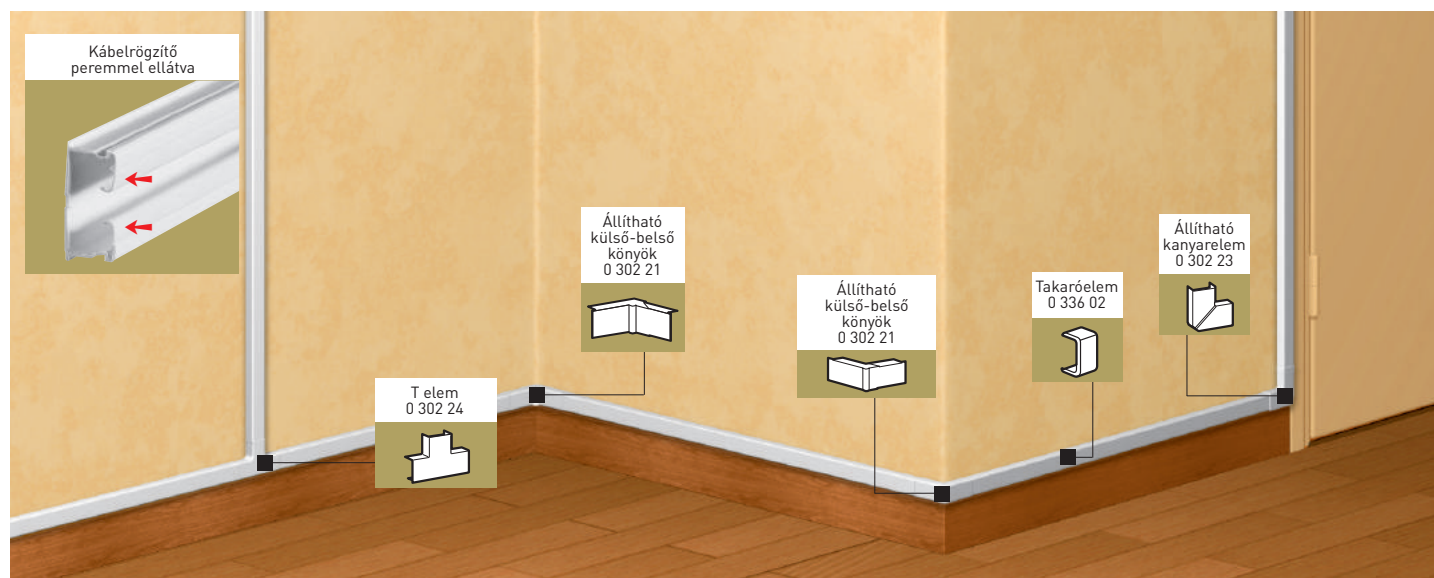

DLPlus mini kábelcsatorna 20×12,5 mm

csatorna- és kábelvezetési kiegészítők

Kábelrögzítő perem!

Kiválasztási táblázat: **598. oldal**

Csom.	Kat. szám	Mini kábelcsatorna
120 ⁽¹⁾	0 300 08	Fehér Hossz: 2,1 m ⁽²⁾ Fedéllel szállítva Válaszfal nélkül
120 ⁽¹⁾	0 300 07	Válaszfalal (kábelrögzítő perem nélkül!)
30 ⁽¹⁾	0 306 77	Távtartó padlószegélyre szereléshez 2,1 m hosszú, gesztenyebarna

(1) Egy gyűjtőcsomagoláshoz számlázott folyóméterhossz
(2) A 2,1 m-es szálat 2 m-nek számlázzuk

Elágazódobozok és távtartó a csatorna padlószegélyre szereléséhez: **630. oldal**
Oteo szerelvények: **512. oldal**